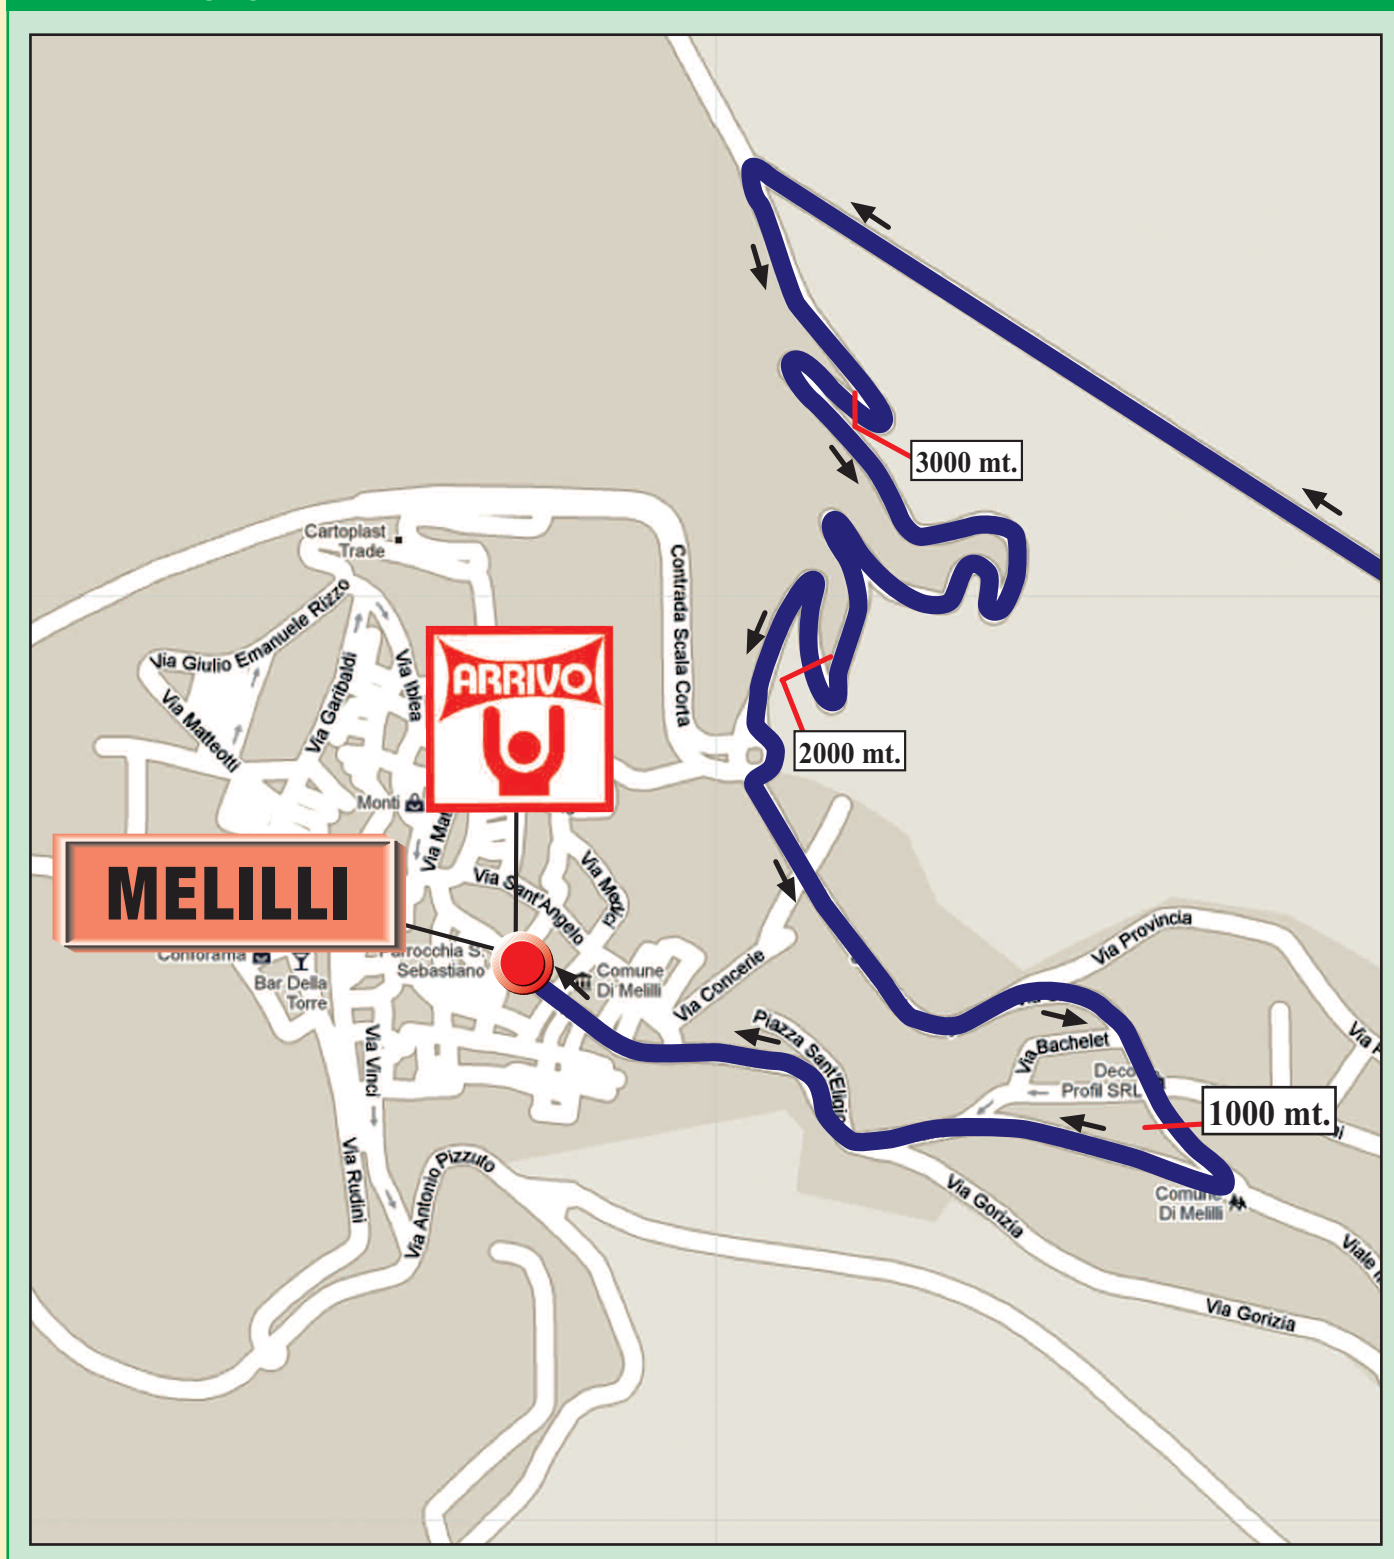

Campionato Italiano su strada Under 23 maschile

Canicattini Bagni (SR) - Melilli (SR) km 150,9

Venerdì 24 giugno 2011

PLANIMETRIA

Campionato Italiano su strada Under 23 maschile

Canicattini Bagni (SR) - Melilli (SR) km 150,9

Campionato Italiano su strada Under 23 maschile
Canicattini Bagni (SR) - Melilli (SR) km 150,9

Venerdì 24 giugno 2011

PLANIMETRIA ULTIMI 3 KM

Campionato Italiano su strada Under 23 maschile
Canicattini Bagni (SR) - Melilli (SR) km 150,9