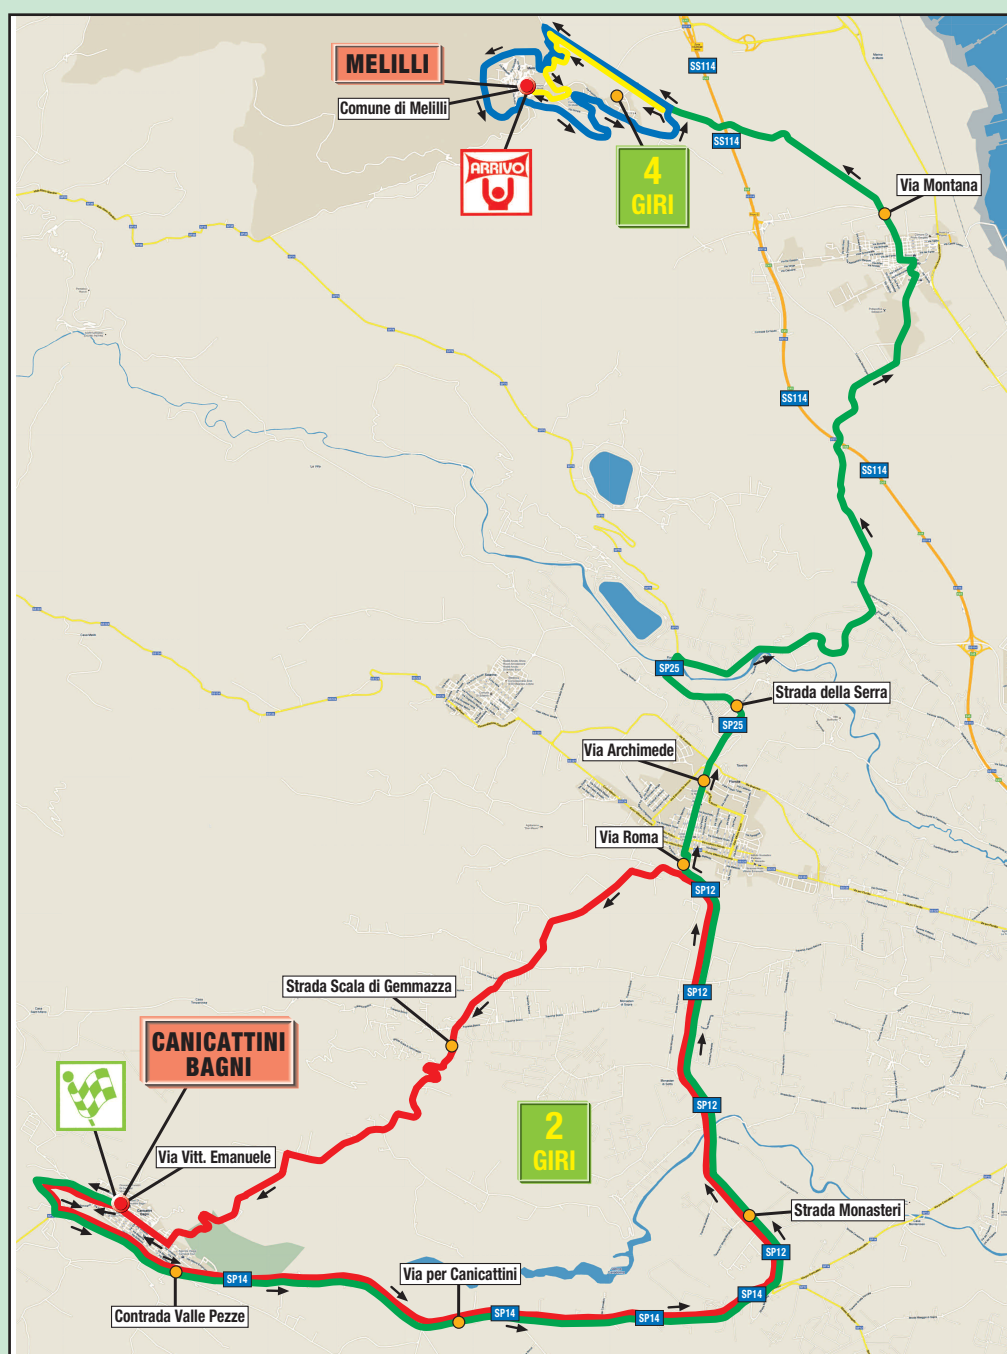

Campionato Italiano su strada Under 23 maschile

Canicattini Bagni (SR) - Melilli (SR) km 150,9

Venerdì 24 giugno 2011

PLANIMETRIA

Campionato Italiano su strada Under 23 maschile

Canicattini Bagni (SR) - Melilli (SR) km 150,9

Campionato Italiano su strada Under 23 maschile
Canicattini Bagni (SR) - Melilli (SR) km 150,9

Venerdì 24 giugno 2011

PLANIMETRIA ULTIMI 3 KM

Campionato Italiano su strada Under 23 maschile
Canicattini Bagni (SR) - Melilli (SR) km 150,9