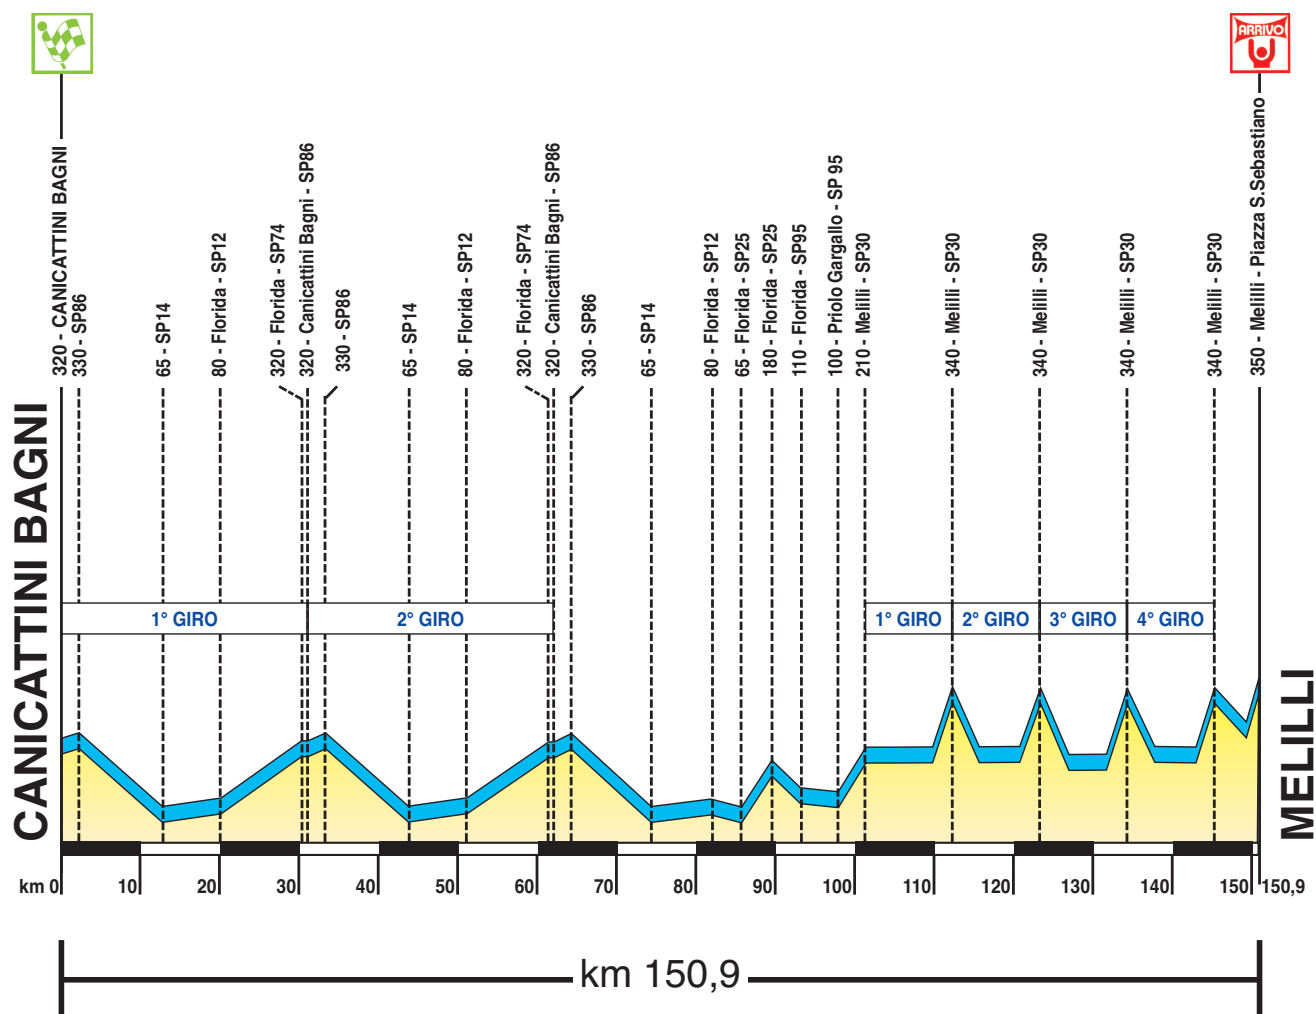

Campionato Italiano su strada Under 23 maschile

Canicattini Bagni (SR) - Melilli (SR) km 150,9

Venerdì 24 giugno 2011

ALTIMETRIA

Campionato Italiano su strada Under 23 maschile

Canicattini Bagni (SR) - Melilli (SR) km 150,9

Venerdì 24 giugno 2011				TABELLA DI MARCIA						
ALT.	STRADA	LOCALITA'	NOTE	DISTANZA IN KM.			TEMPO DI PERCORRENZA media oraria			
				parziali	percorsi	mancanti	36	40	44	
320	SP86	Canicattini Bagni - Via Vittorio Emanuele	PARTENZA	Km 0	0,0	0,0	150,9	14:30	14:30	14:30
320	SP86	Canicattini Bagni - Da Via Vittorio Emanuele proseguire in Via Uccello			0,5	0,5	150,4	14:30	14:30	14:30
330	SP86	Canicattini Bagni - Percorrere Via Uccello allo svincolo a sx per SP14 tenere la dx ed immettersi in SP14			1,7	2,2	148,7	14:33	14:33	14:33
65	SP14	Canicattini Bagni - Percorrere SP14 fino a svolta a sx Strada Monasteri SP12 (inizio salita)			10,6	12,8	138,1	14:51	14:49	14:47
80	SP12	Florida - Percorrere Strada Monasteri SP12 fino alle porte di Florida ed immettersi su SP74			7,2	20,0	130,9	15:03	15:00	14:57
320	SP74	Florida - Percorrere SP74 strada Florida - Monasteri - Canicattini Bagni fino a Via Carducci in Canicattini Bagni			10,3	30,3	120,6	15:20	15:15	15:11
320	SP86	Canicattini Bagni - Da Via Carducci 1° a dx in Via Vittorio Emanuele -	Fine 1° giro		0,7	31,0	119,9	15:21	15:16	15:12
320	SP86	Canicattini Bagni - Da Via Carducci 1° a dx in Via Vittorio Emanuele -	Fine 2° giro		30,5	61,5	89,4	16:12	16:02	15:53
320	SP86	Canicattini Bagni - Da Via Vittorio Emanuele proseguire in Via Uccello			0,5	62,0	88,9	16:13	16:03	15:54
330	SP86	Canicattini Bagni - Percorrere Via Uccello allo svincolo a sx per SP14 tenere la dx ed immettersi in SP14			1,7	63,7	87,2	16:16	16:05	15:56
65	SP14	Canicattini Bagni - Percorrere SP14 fino a svolta a sx Strada Monasteri SP12 (inizio salita)			10,6	74,3	76,6	16:33	16:21	16:11
80	SP12	Florida - Percorrere Strada Monasteri SP12 fino alle porte di Florida ed immettersi in Via Roma			7,2	81,5	69,4	16:45	16:32	16:21
65	SP25	Florida - Percorrere Via Roma - Via Archimede - uscire dal paese percorrendo Strada della Serra fino al Ponte di Diddino			4,1	85,6	65,3	16:52	16:38	16:26
180	SP25	Florida - Procedere su SP25 prendere Bivio Belvedere prendere Strada Carancino / SP25			3,9	89,5	61,4	16:59	16:44	16:32
110	SP95	Florida - Procedere su SP25 Florida - Priolo direzione Priolo (S. Focà)			3,7	93,2	57,7	17:05	16:49	16:37
100	SP95	Priolo Gargallo - Intersezione a Priolo SP30 Sottomelilli - Sortino			4,6	97,8	53,1	17:13	16:56	16:43
210	SP95	Melilli - Alla rotonda (San Sebastiano) SP95 VillaSmundo			3,4	101,2	49,7	17:18	17:01	16:48
	SP30	Melilli - Inizio salita SP37 Scala di Melilli - SP95 svolta a sx in Contrada Cimitero alla rot. proseg. SP30	Inizio 1° giro		3,9	105,1	45,8	17:25	17:07	16:53
	SP30	Melilli - Percorrere la Contrada Scala Corta in dir. Ovest fino in Viale Italia			4,5	109,6	41,3	17:32	17:14	16:59
	SP30	Melilli - Percorrere Viale Italia a dx prendere Via San Giovanni e riprendere a Sx SP95	Fine 1° giro		2,6	112,2	38,7	17:37	17:18	17:03
340	SP30	Melilli - Percorrere Viale Italia a dx prendere Via San Giovanni e riprendere a Sx SP95	Fine 2° giro		11,0	123,2	27,7	17:55	17:34	17:18
340	SP30	Melilli - Percorrere Viale Italia a dx prendere Via San Giovanni e riprendere a Sx SP95	Fine 3° giro		11,0	134,2	16,7	18:13	17:51	17:33
340	SP30	Melilli - Percorrere Viale Italia a dx prendere Via San Giovanni e riprendere a Sx SP95	Fine 4° giro		11,0	145,2	5,7	18:32	18:07	17:48
	SP30	Melilli - Inizio salita SP37 Scala di Melilli - SP95 svolta a sx in Contrada Cimitero alla rotonda proseguire per via Kennedy			3,9	149,1	1,8	18:38	18:13	17:53
350	SP30	Melilli - Proseguire per Via Kennedy - Via Siracusa - Viale Italia ed arrivare in Piazza S. Sebastiano	ARRIVO		1,8	150,9	0,0	18:41	18:16	17:55