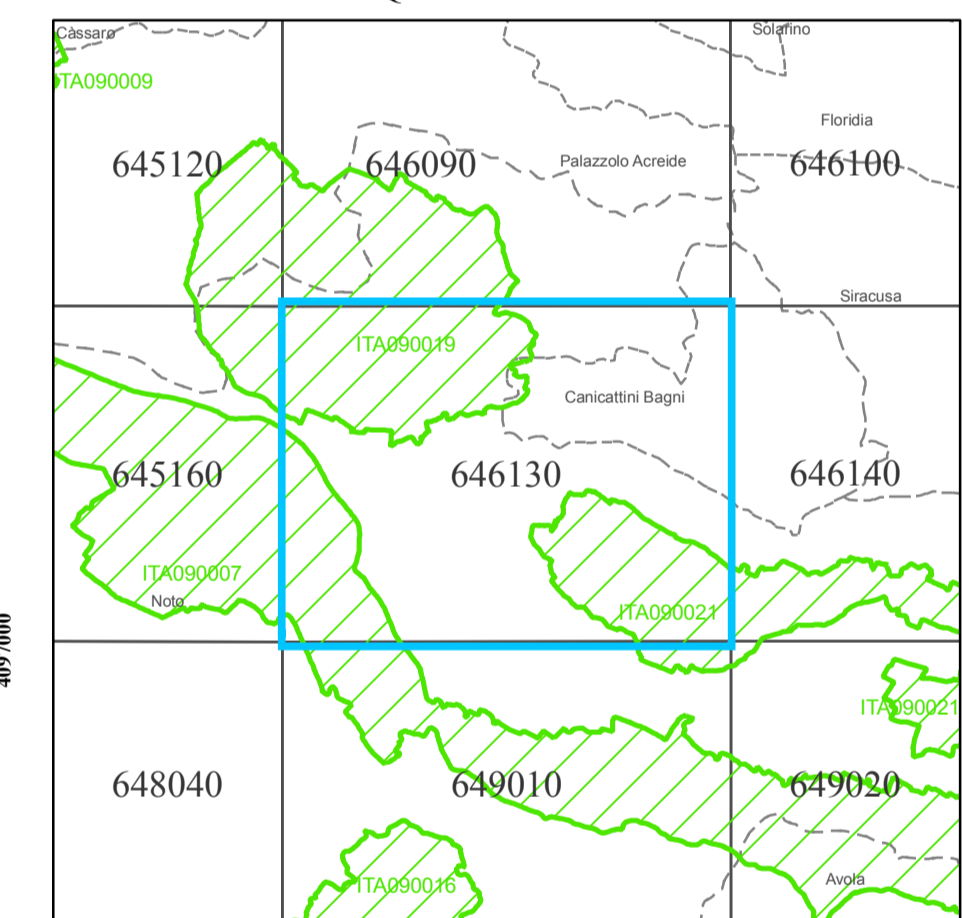

SIC e ZPS

CTR Sez. 646130

LEGENDA

LIMITI COMUNALI

SIC

ITA 090007 - CAVA GRANDE DEL CASSIBILE, C. CINQUE PORTE, CAVA E BOSCO DI BAULI

ITA 090019 - CAVA CARDINALE

ITA 090021 - CAVA CONTESSA - CUGNO LUPO

ZPS

SIC e ZPS

Dirigente Generale : Avv. Giovanni Lo Bue

Quadro di unione

Inquadramento generale

Scala 1:10.000
Coordinate piane riferite al sistema nazionale Gauss-Boaga Fuso 33