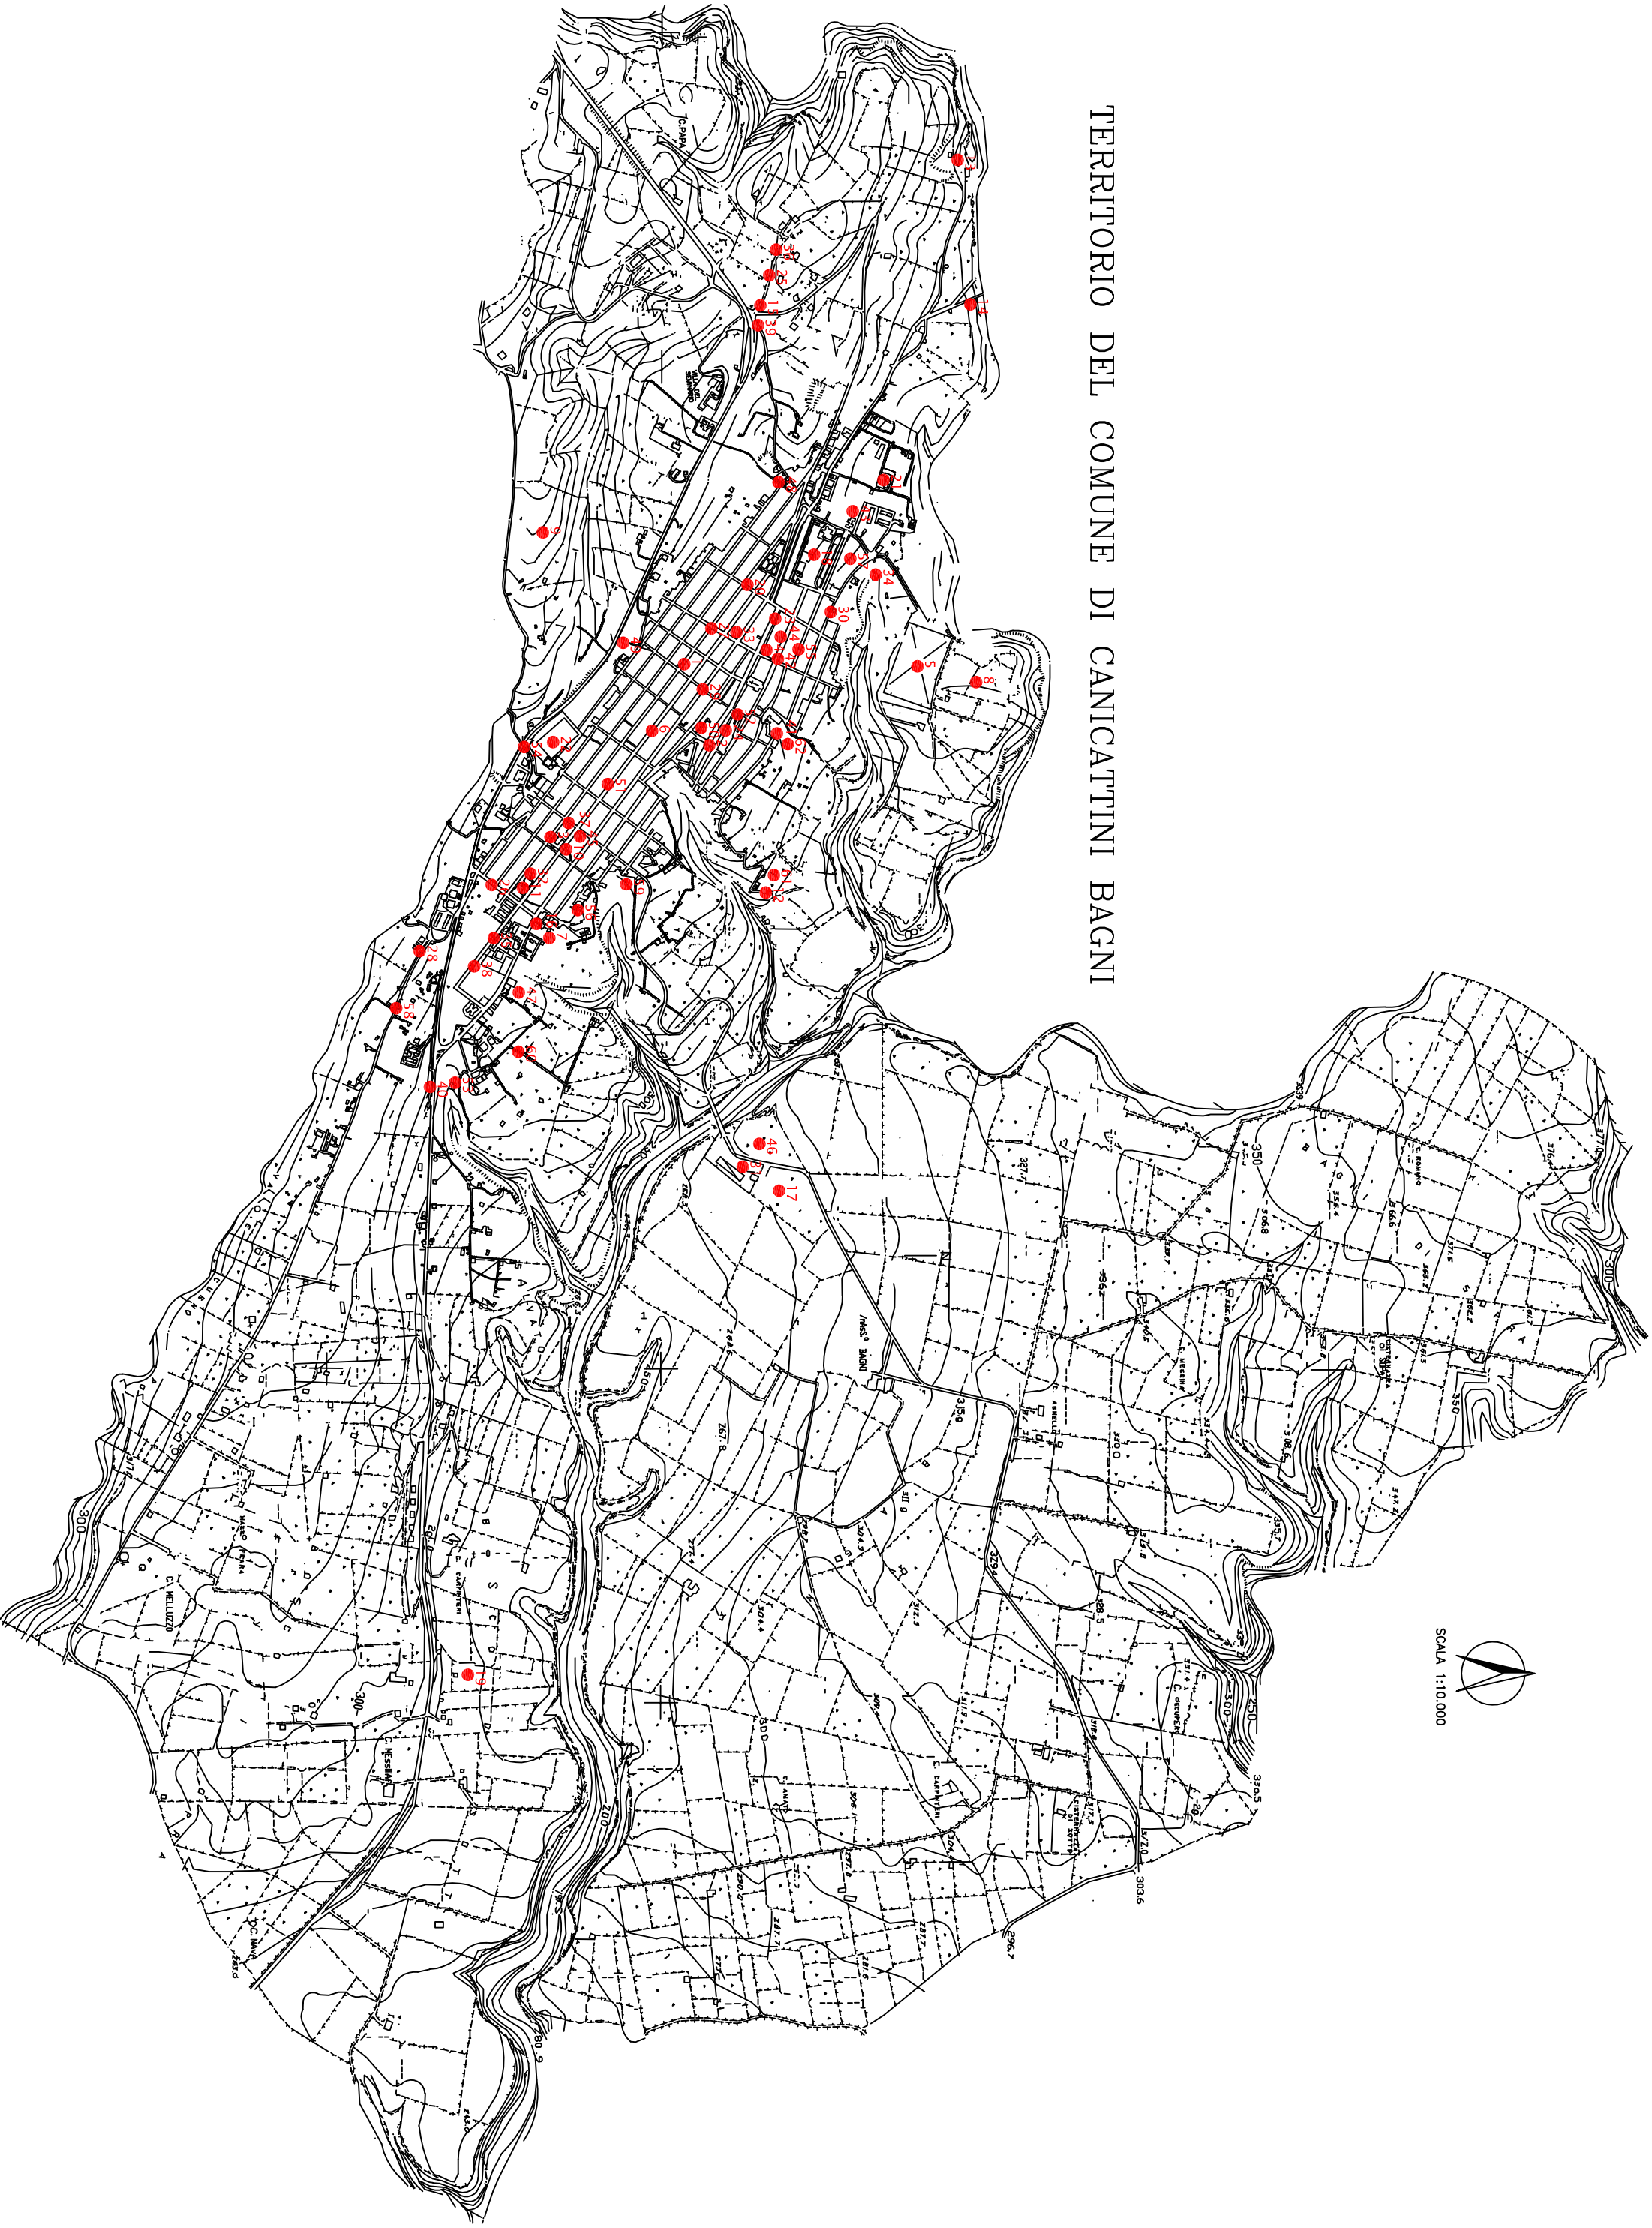

TERRITORIO DEL COMUNE DI CANICATTINI BAGNI

SCALA 1:10.000