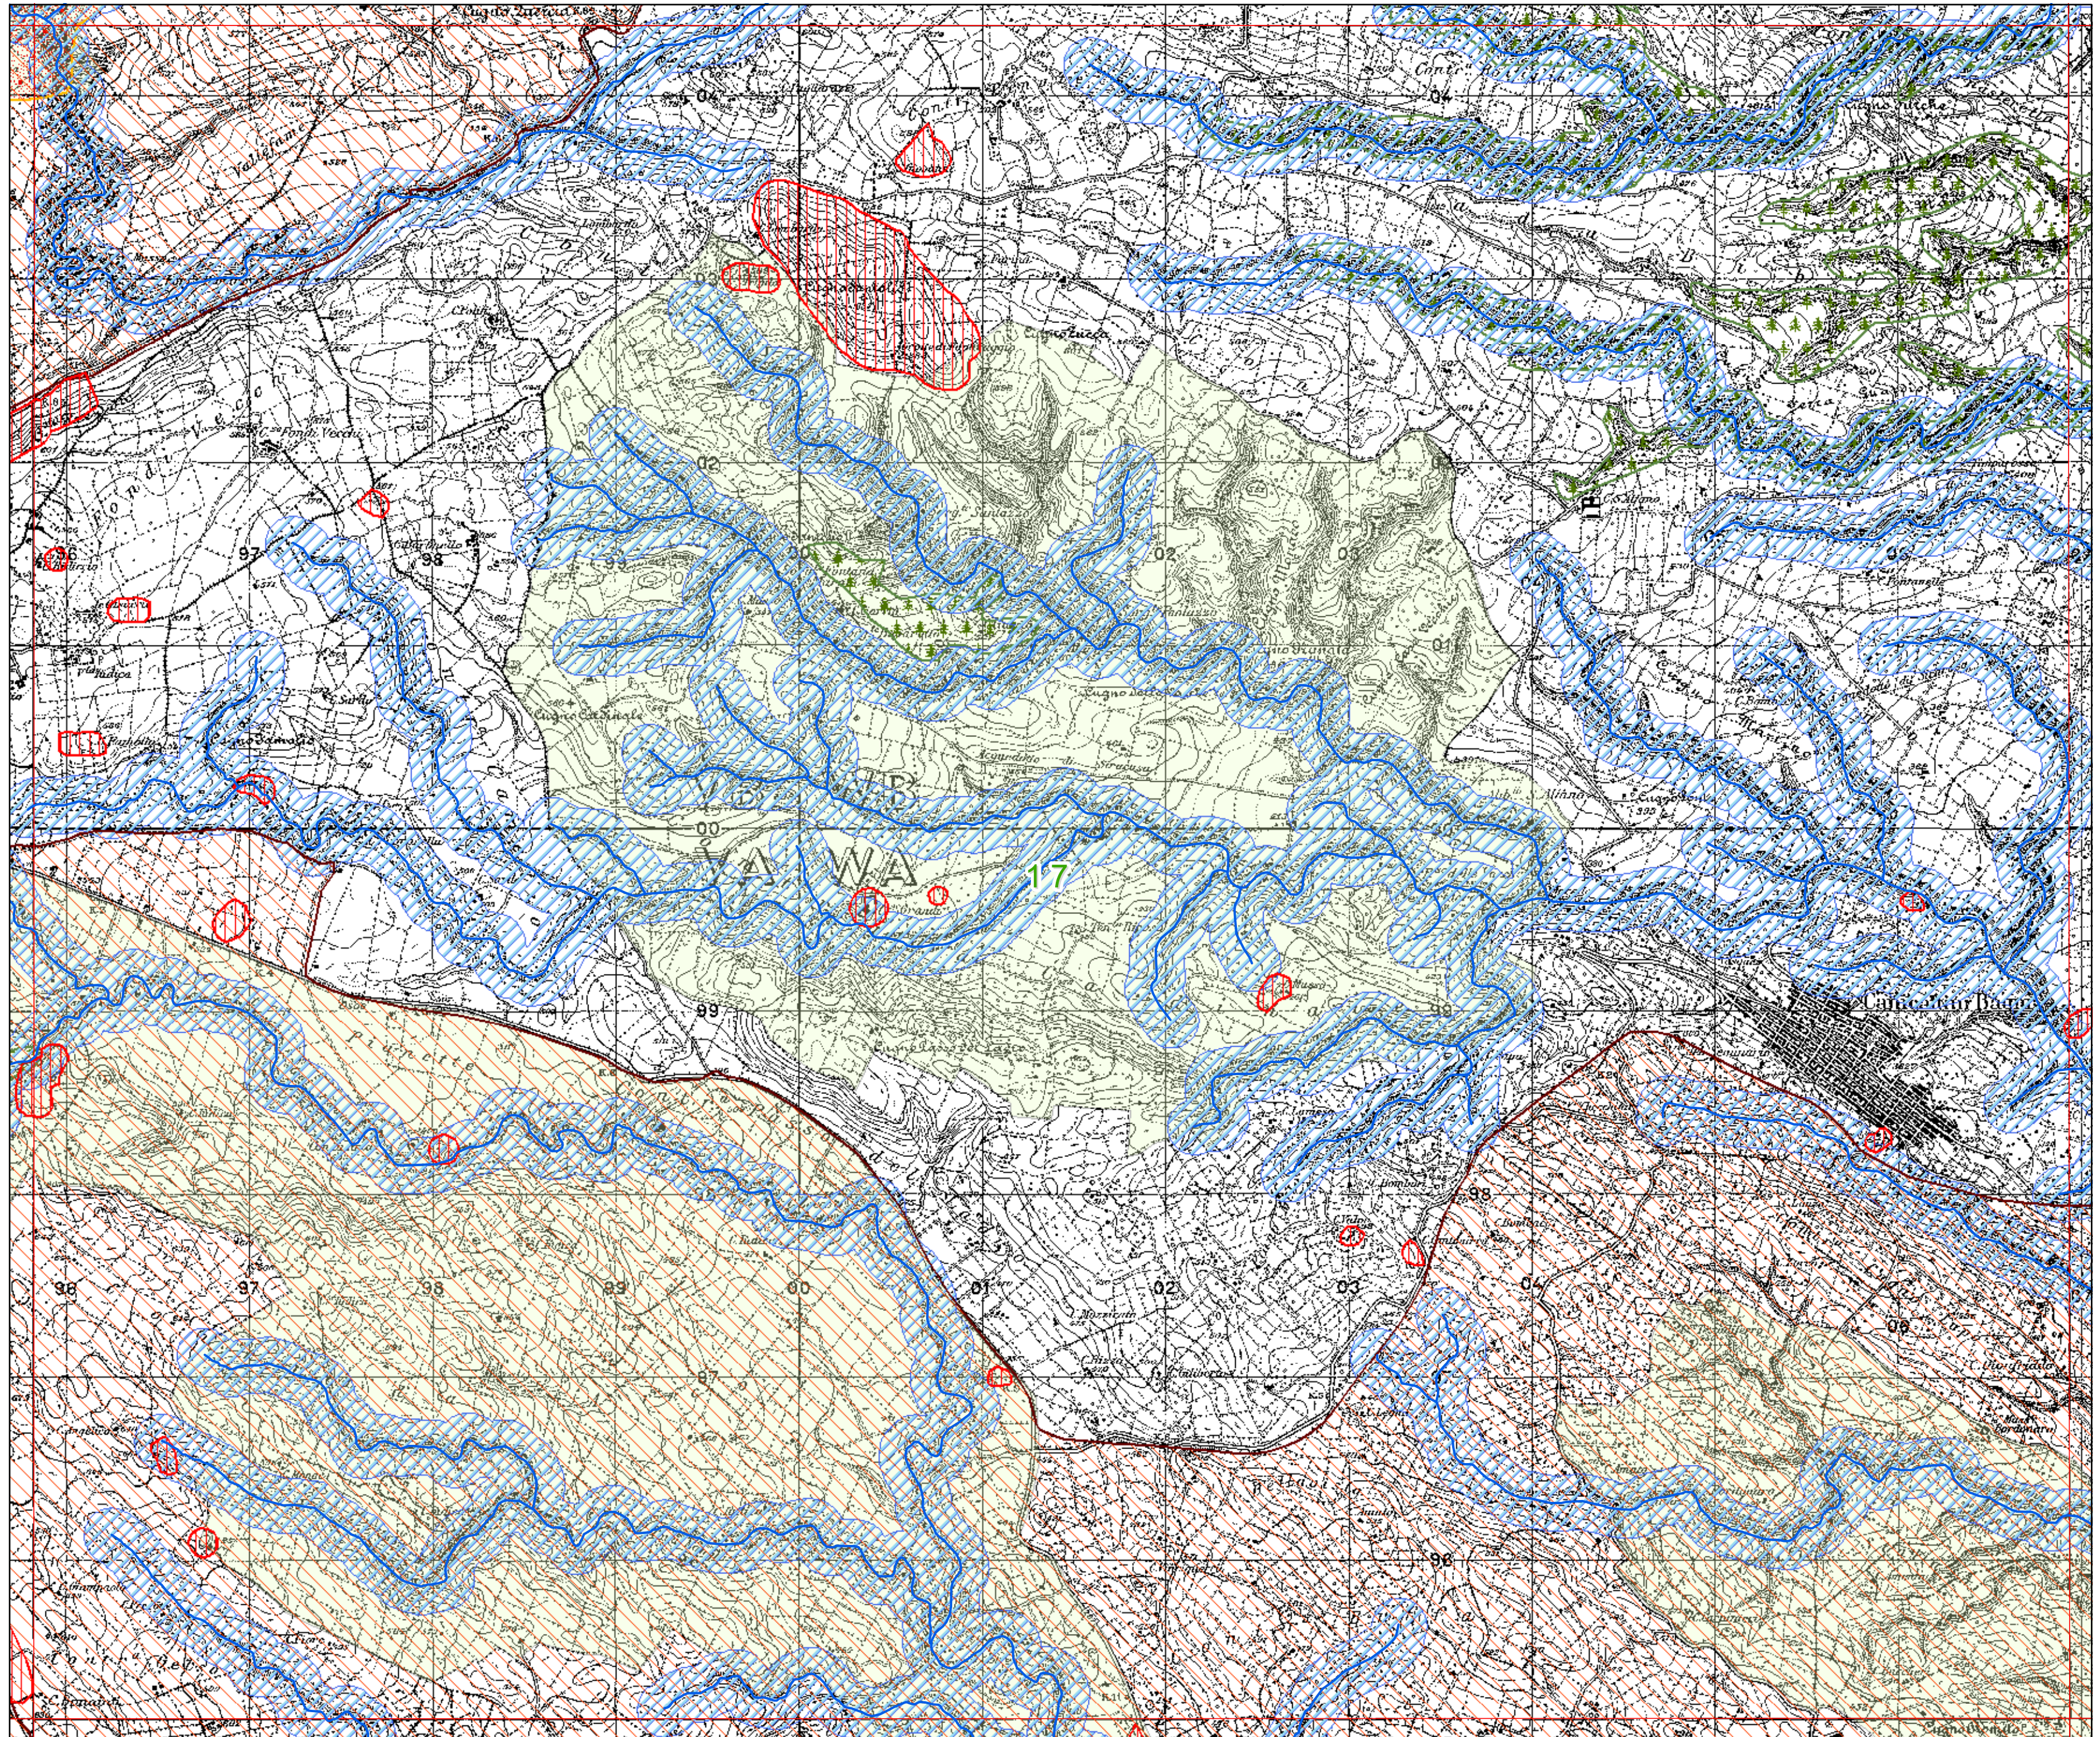

### Carta dei Vincoli

SCALA 1:25.000

Tavoletta 274 III SO Canicattini Bagni

#### Vincoli Esistenti

- Riserve
- Boschi non gestiti (IRF)
- Boschi Demanio (IRF)
- Boschi gestiti (IRF)
- Rispetto fiumi (300m)
- Paesaggistico 1497-39
- Archeologici
- Fascia costiera
- SIC ZPS

Progetto finanziato con fondi  
P.O.R. Sicilia 2000-2006 Misura 2.02 - Azione C  
Sistematizzazione e divulgazione delle conoscenze  
Gestione delle informazioni relative alle tematiche paesaggistiche  
(formazione dei Piani d'Ambito del Piano Territoriale Paesistico Regionale)  
ed elaborazioni di tipo GIS-WEB  
Cod. Ident.1999.IT.16.1.PO.011/2.02/9.3.7/0044