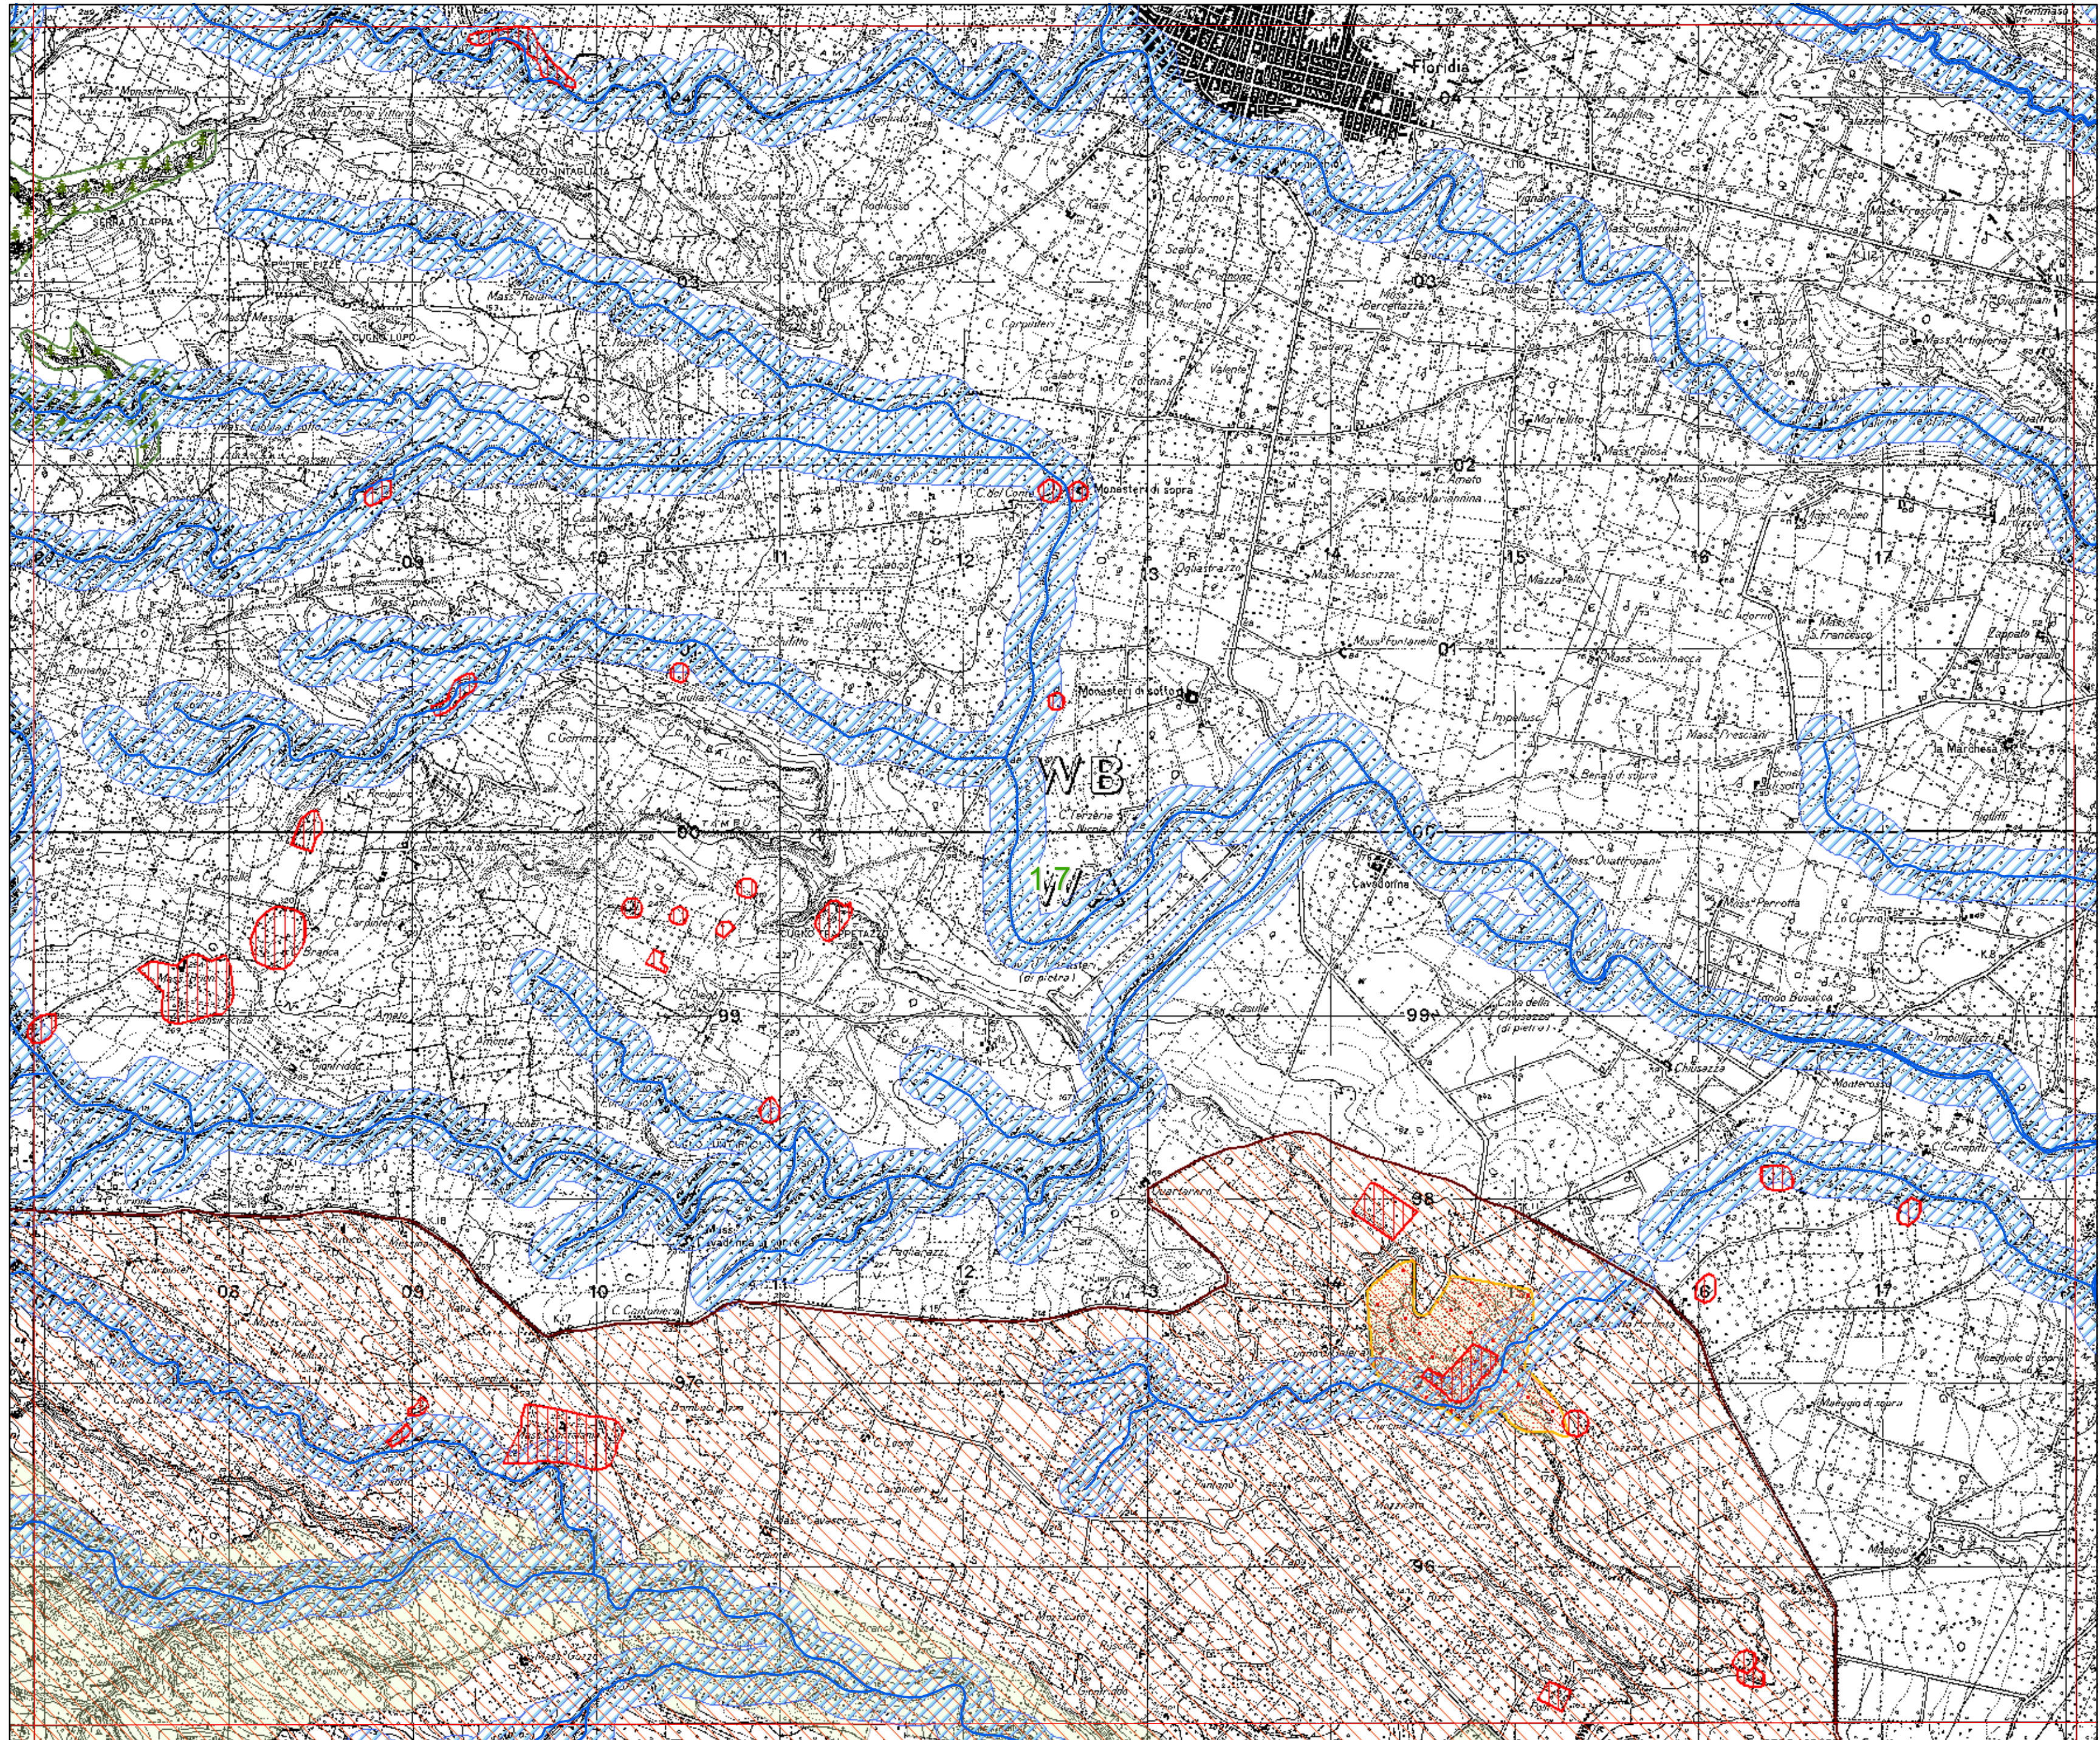

Carta dei Vincoli

SCALA 1:25.000

Tavoletta 274 III SE Florida

Vincoli Esistenti

- Riserve
- Boschi non gestiti (IRF)
- Boschi Demanio (IRF)
- Boschi gestiti (IRF)
- Rispetto fiumi (300m)
- Paesaggistico 1497-39
- Archeologici
- Fascia costiera
- SIC ZPS

Progetto finanziato con fondi
P.O.R. Sicilia 2000-2006 Misura 2.02 - Azione C
Sistemizzazione e divulgazione delle conoscenze
Gestione delle informazioni relative alle tematiche paesaggistiche
(formazione dei Piani d'Ambito del Piano Territoriale Paesistico Regionale)
ed elaborazioni di tipo GIS-WEB
Cod. Ident.1999.IT.16.1.PO.011/2.02/9.3.7/0044