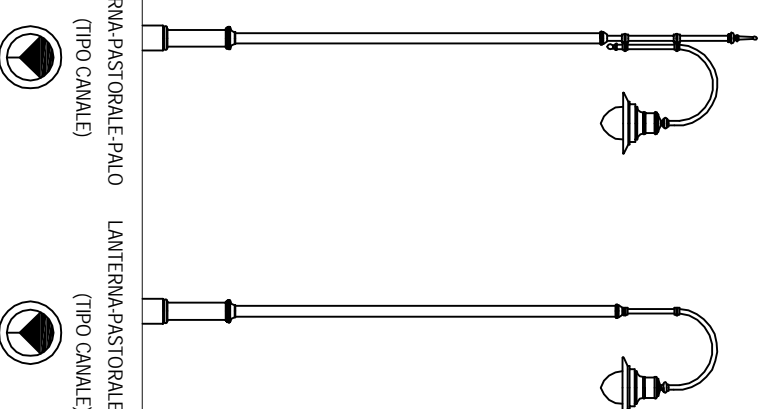

LEGENDA APPARECCHI DI ILLUMINAZIONE

LANTERNA SU BRACCIO A PARETE 2
(ARTISTICA)

LANTERNA SU PASTORALE A PARETE
(TIPO GRIMALDI)

LANTERNA SU PASTORALE A PARETE
(TIPO CANALE)

LANTERNA SU BRACCIO A PARETE
(NUOVO PATTELLO)

LANTERNA SU BRACCIO A PARETE
(PATTELLO TRADIZIONALE)

LANTERNA SU PALO
(ARTISTICA)

LANTERNA SU PASTORALE A PALO
(TIPO GRIMALDI)

LANTERNA PASTORALE PALO
(TIPO CANALE)

LANTERNA SU PASTORALE PALO
(TIPO CANALE)

PROGETTISTA:	VISTO APPROVAZIONE	SCALA:
		TAVOLA:

ING. ZOCCHIO MARIAGRAZIA

LANTERNA (DOPPIA) - MENSOLA - PALO
(ARTISTICA)

LANTERNA (DOPPIA) MENSOLA PALO
(TIPO GRIMALDI)

LANTERNA (DOPPIA) PASTORALE PALO
(TIPO CANALE)