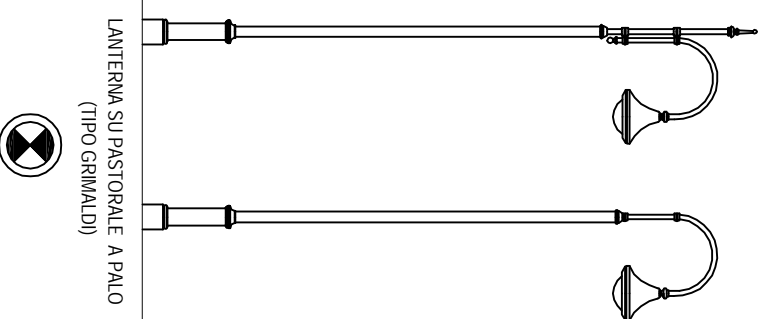

LEGENDA APPARECCHI DI ILLUMINAZIONE

LANTERNA SU BRACCIO A PARETE 2
(ARTISTICA)

LANTERNA SU PASTORALE A PARETE
(TIPO GRIMALDI)

LANTERNA SU PASTORALE A PARETE
(TIPO CANALE)

LANTERNA SU BRACCIO A PARETE
(NUOVO PATTELLO)

LANTERNA SU BRACCIO A PARETE
(PATTELLO TRADIZIONALE)

LANTERNA SU PALO
(ARTISTICA)

LANTERNA SU PASTORALE A PALO
(TIPO GRIMALDI)

LANTERNA PASTORALE PALO
(TIPO CANALE)

LANTERNA SU PASTORALE PALO
(TIPO CANALE)

LANTERNA SU BRACCIO A PALO
(NUOVO PATTELLO)

LANTERNA SU PASTORALE A PALO
(PATTELLO TRADIZIONALE)

PALO A FINESTRA

COMUNE DI CANICATTINI BAGNI

PROVINCIA DI SIRACUSA

P.R.U.S.T. AKRAI: Lavori di ristrutturazione del centro storico e riqualificazione urbana

PROGETTISTA:	VISTO APPROVAZIONE	SCALA:
		TAVOLA:

ING. ZOCCHIO MARIAGRAZIA

LANTERNA (DOPPIA) - MENSOLA - PALO
(ARTISTICA)

LANTERNA (DOPPIA) MENSOLA PALO
(TIPO GRIMALDI)

LANTERNA (DOPPIA) PASTORALE PALO
(TIPO CANALE)